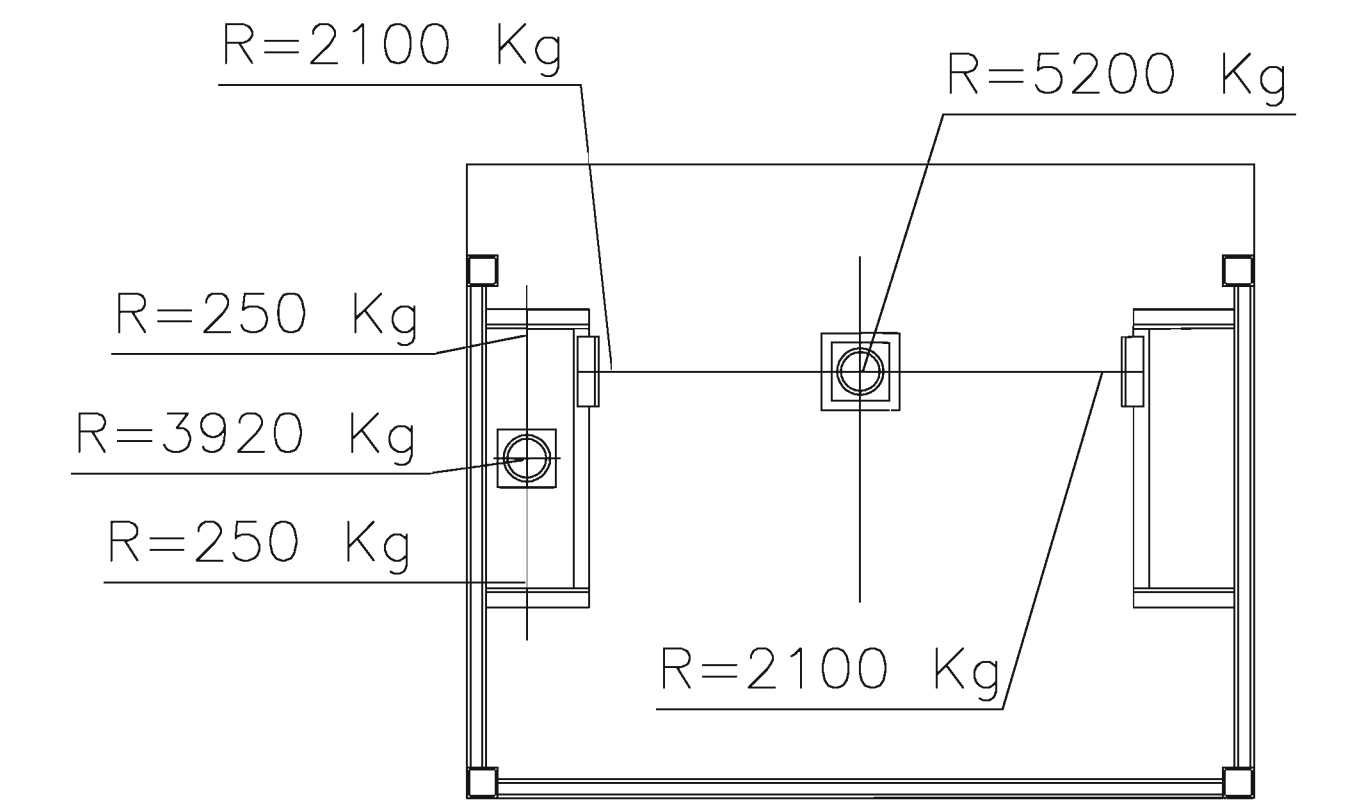

PLANTA DE PISOS SECCIÓN. C-C
ESCALA 1:20

CUARTO DE MÁQUINAS SECCIÓN. D-D
ESCALA 1:20

ALZADO. SECCION A-A
ESCALA 1:40

DETALLE REACCIONES EN FOSO
ESCALA 1:20

LOSA PASO DE CABLES Y GUIAS
ESCALA 1:20

APROBADO	DIBUJADO		PROEL ASCENSORES del Grupo Jarre
NOMBRE	FECHA		
FIRMA			
ESCALA		Nº PLANO	Nº PLANO
S/E	ASCENSOR PANORAMICO	SUSTITUYE AL PLANO	SUST. AL PLANO