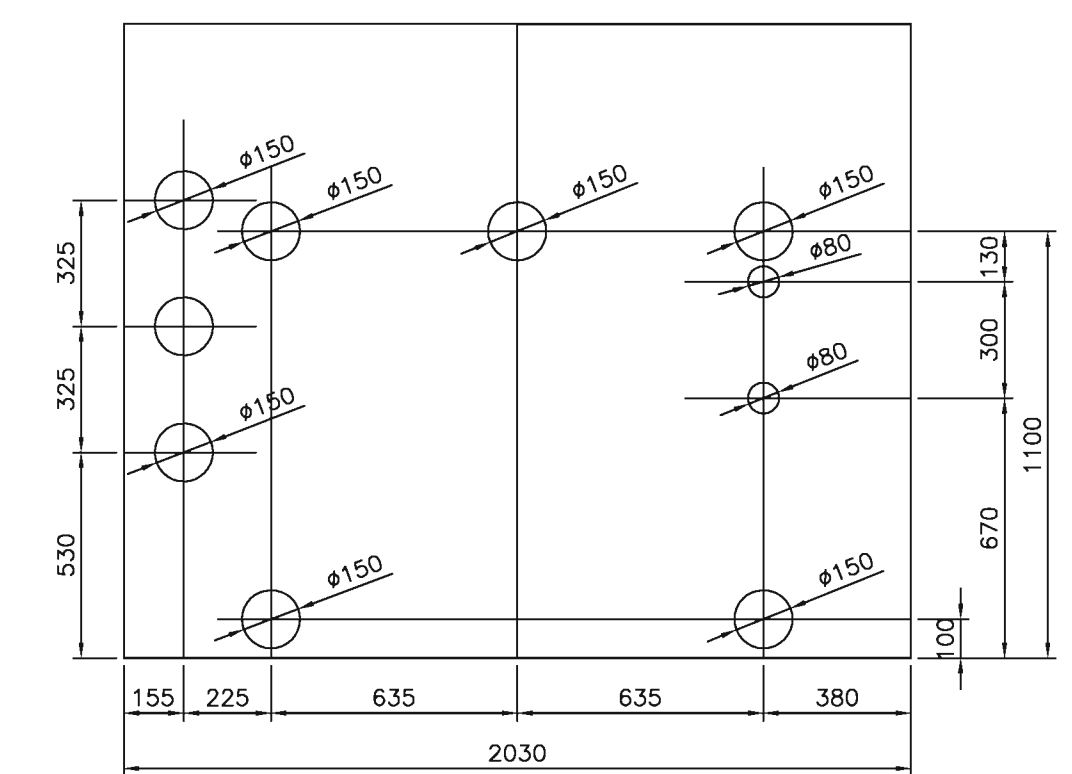

PLANTA DE PISOS SECCIÓN. C-C
ESCALA 1:20

CUARTO DE MÁQUINAS SECCIÓN. D-D
ESCALA 1:20

ALZADO. SECCION A-A
ESCALA 1:40

DETALLE REACCIONES EN FOSO
ESCALA 1:20

LOSA PASO DE CABLES Y GUIAS
ESCALA 1:20

APROBADO	DIBUJADO		PROEL ASCENSORES del Grupo Jarre
NOMBRE	FECHA		
FIRMA			
ESCALA		Nº PLANO	Nº PLANO
S/E	ASCENSOR PANORAMICO	SUSTITUYE AL PLANO	SUST. AL PLANO